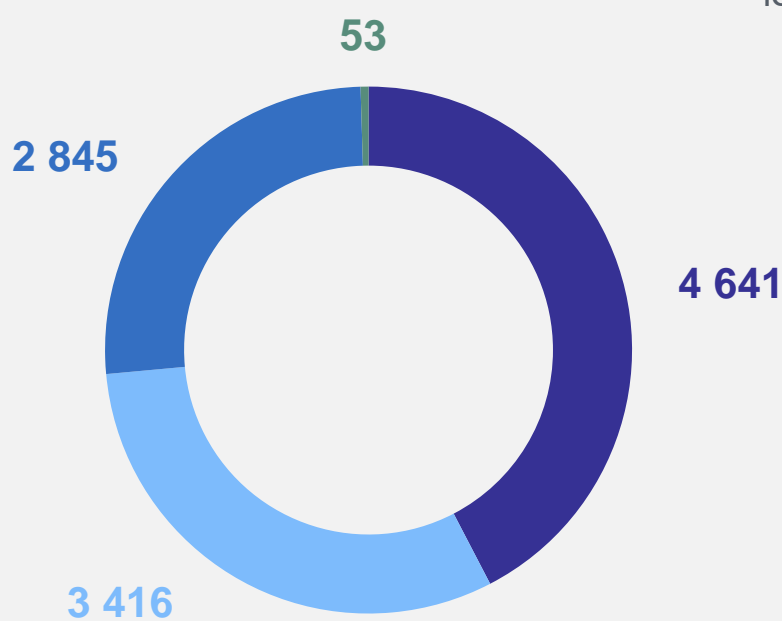

СВЕДЕНИЯ О ПОЛУЧАТЕЛЯХ ЕЖЕМЕСЯЧНОГО ПОСОБИЯ НА ДЕТЕЙ

за февраль 2024 года

10 955 человек

получатели ежемесячного пособия на ребенка от 0 до 16 (18) лет

15 941

число детей, на которых назначено пособие, человек

213

из них число детей, на которых пособие назначено впервые в отчетном месяце, человек

Получатели ежемесячного пособия, человек

11 028

10 955

январь

февраль

Распределение получателей ежемесячного пособия на детей

человек

- получатели пособия в базовом размере
- получатели пособия из многодетных семей
- получатели пособия одиноких матерей
- получатели пособия из числа категорий малоимущих студенческих семей, военнослужащих по призыву, родители которых уклоняются от уплаты алиментов